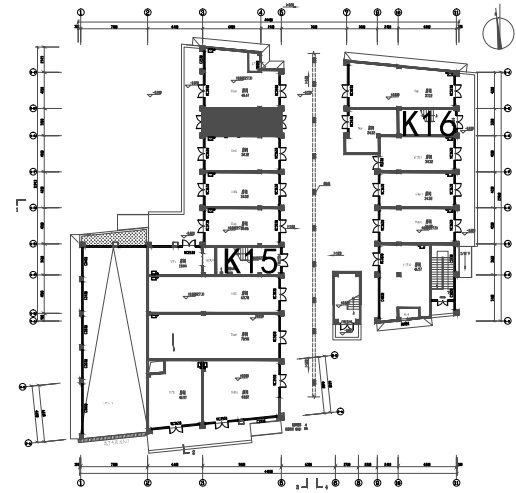

K14 (客栈)

一层平面图

二层平面图

三层平面图

平面索引图

平面索引图

平面索引图

总平面索引图

面积表

楼层	业态	客房数	层高
1F	门厅		4.2m
2F	客房	4	3.9m
3F	客房	4	3.6m
总计		8	11.7m