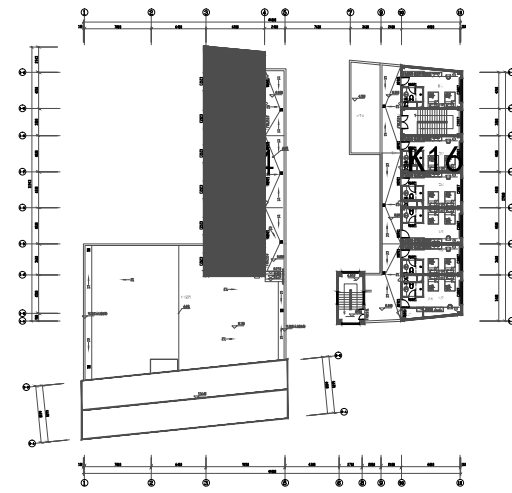

K14 (客栈)

一层平面图

二层平面图

三层平面图

平面索引图

平面索引图

平面索引图

总平面索引图

面积表

楼层	业态	客房数	层高
1F	门厅		4.2m
2F	客房	4	3.9m
3F	客房	4	3.6m
总计		8	11.7m