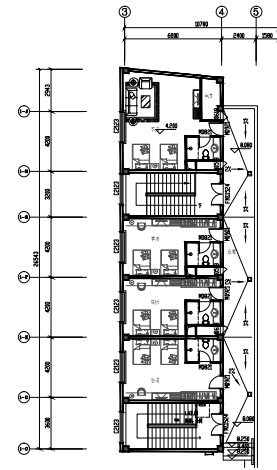

K14 (客栈)

一层平面图

二层平面图

三层平面图

平面索引图

平面索引图

平面索引图

总平面索引图

面积表

楼层	业态	客房数	层高
1F	门厅		4.2m
2F	客房	4	3.9m
3F	客房	4	3.6m
总计		8	11.7m