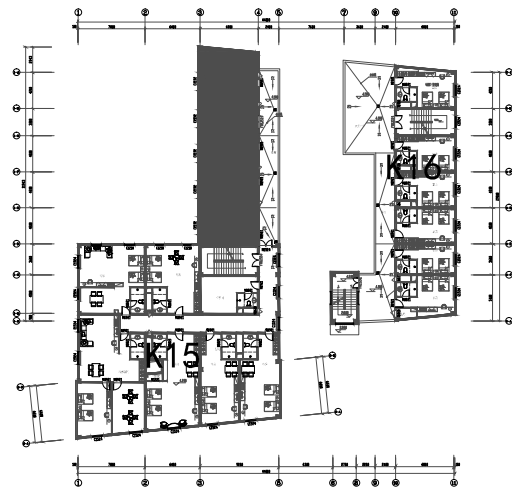

K14 (客栈)

一层平面图

二层平面图

三层平面图

平面索引图

平面索引图

平面索引图

总平面索引图

面积表

楼层	业态	客房数	层高
1F	门厅		4.2m
2F	客房	4	3.9m
3F	客房	4	3.6m
总计		8	11.7m