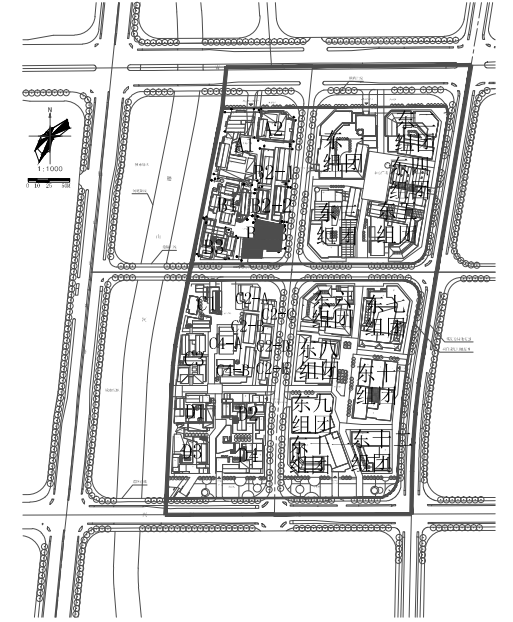

K14 (客栈)

一层平面图

二层平面图

三层平面图

平面索引图

平面索引图

平面索引图

总平面索引图

面积表

楼层	业态	客房数	层高
1F	门厅		4.2m
2F	客房	4	3.9m
3F	客房	4	3.6m
总计		8	11.7m