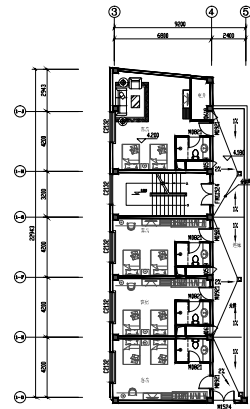

K14 (客栈)

一层平面图

二层平面图

三层平面图

平面索引图

平面索引图

平面索引图

总平面索引图

面积表

楼层	业态	客房数	层高
1F	门厅		4.2m
2F	客房	4	3.9m
3F	客房	4	3.6m
总计		8	11.7m